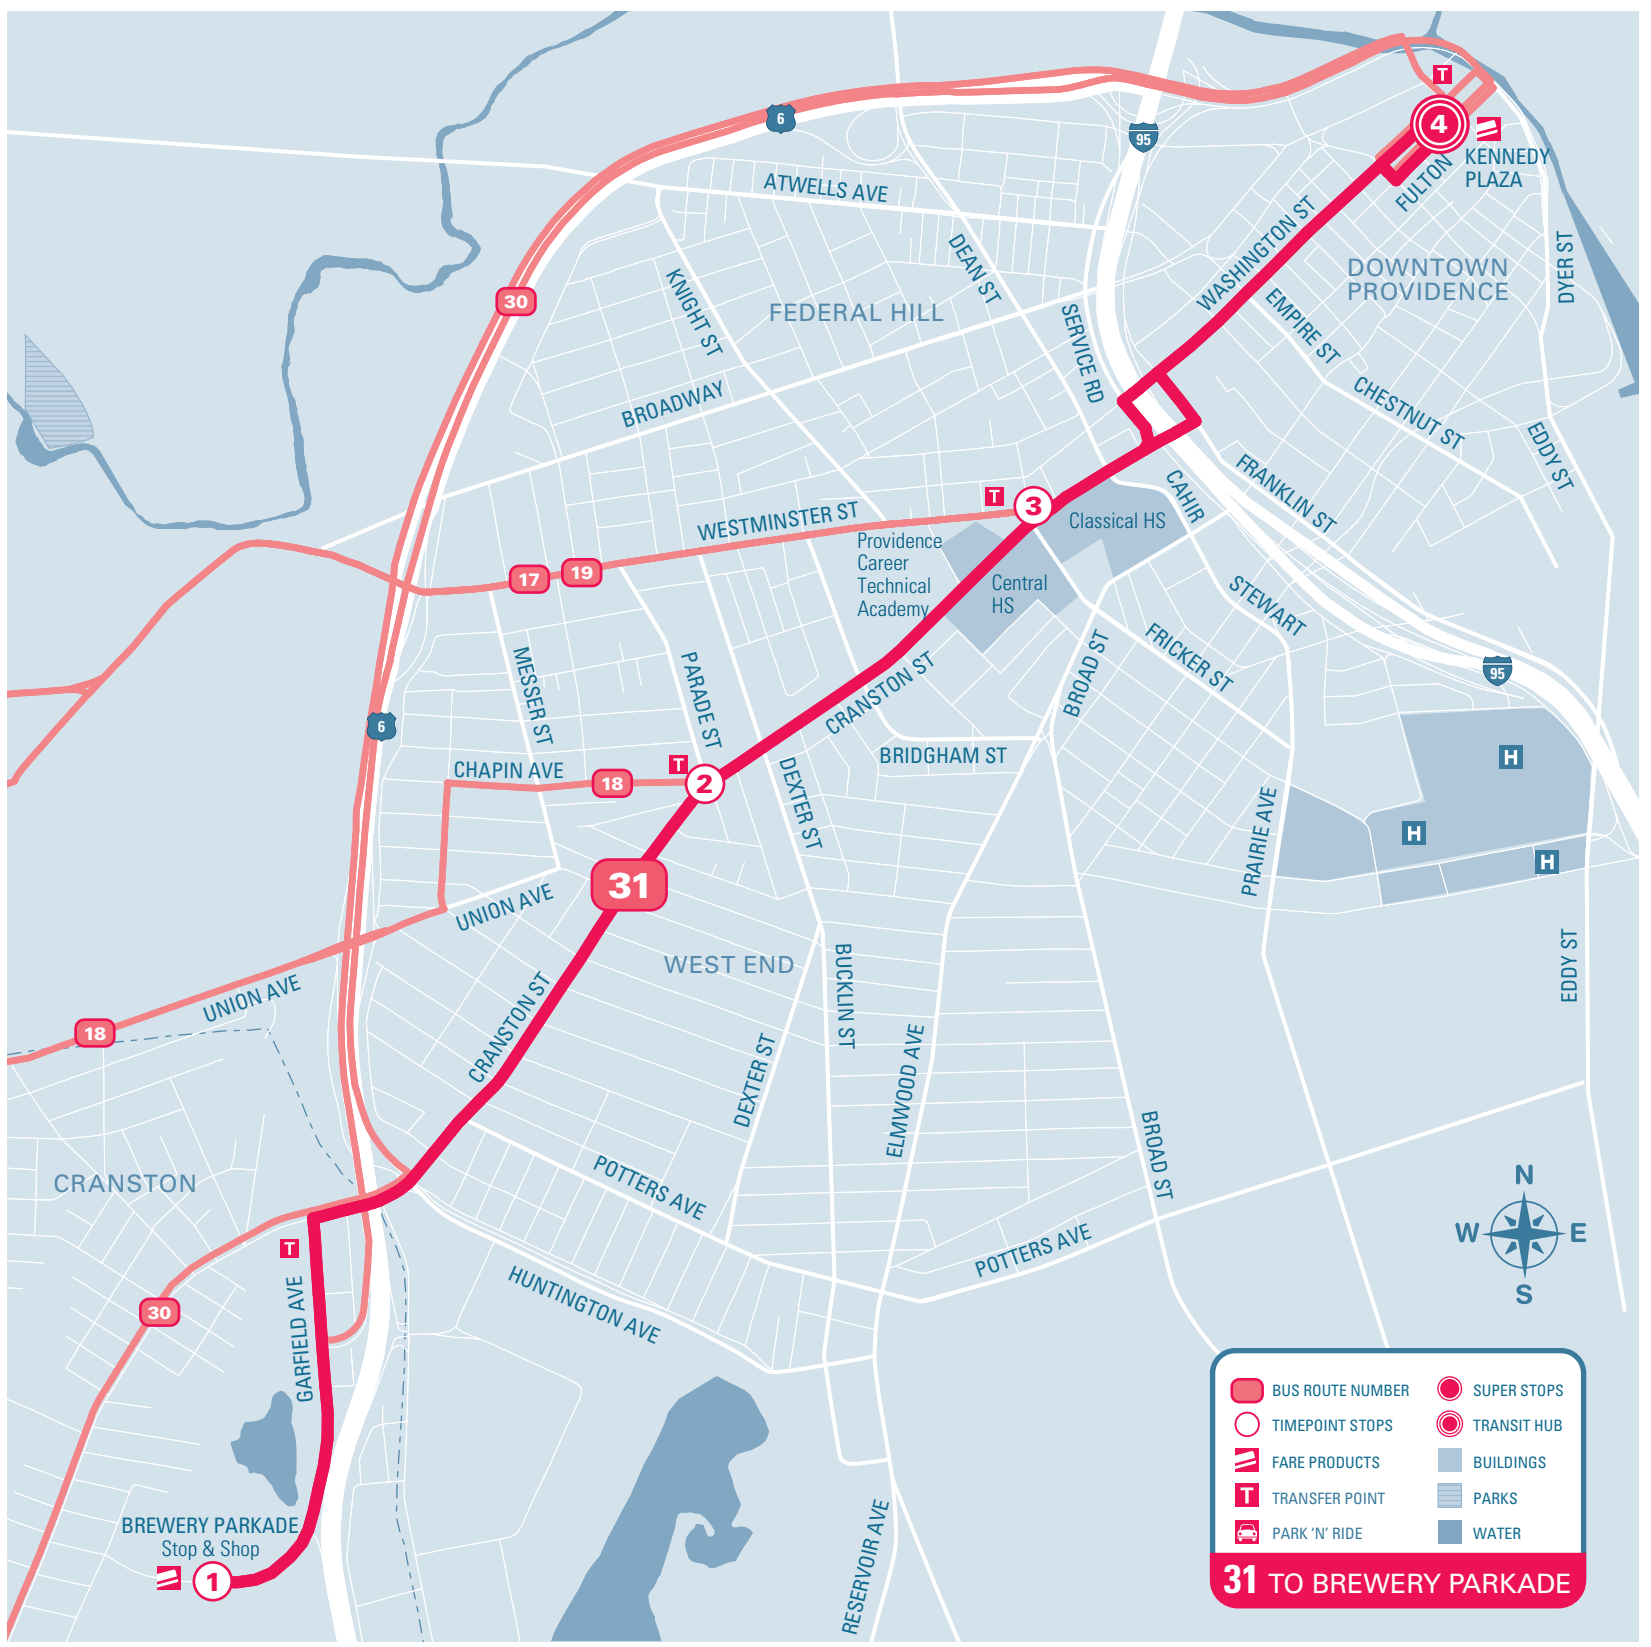

MAJOR STOPS

- 1 Brewery Parkade
- 2 Cranston & Parade
- 3 Cranston & Westminister
- 4 KENNEDY PLAZA Stop D

KEY CORRIDOR ROUTE

Cranston Street

31

Timepoint Stops	MONDAY TO FRIDAY			
	4 KENNEDY PLAZA - Stop D	3 Cranston & Westminster	2 Cranston & Parade	1 Brewery Parkade
TRANSFER	HUB	17, 19	18	
AM	5:54	5:59	6:02	6:09
	6:09	6:14	6:17	6:24
	6:24	6:29	6:32	6:39
	6:39	6:44	6:47	6:54
	6:54	6:59	7:02	7:11
	7:09	7:15	7:19	7:28
	7:24	7:30	7:34	7:43
	7:39	7:45	7:49	7:58
	7:54	8:00	8:04	8:13
	8:09	8:15	8:19	8:28
	8:24	8:30	8:34	8:43
	8:39	8:45	8:49	8:58
	8:54	9:00	9:04	9:13
	9:09	9:15	9:19	9:28
	9:24	9:30	9:34	9:43
	9:39	9:45	9:49	9:58
	9:54	10:00	10:04	10:13
10:09	10:15	10:19	10:28	
10:24	10:30	10:34	10:43	
10:39	10:45	10:49	10:58	
10:54	11:00	11:04	11:13	
11:09	11:15	11:19	11:28	
11:24	11:30	11:34	11:43	
11:39	11:45	11:49	11:58	
11:54	12:00	12:04	12:13	
12:09	12:15	12:19	12:28	
12:24	12:30	12:34	12:43	
12:39	12:45	12:49	12:58	
12:54	1:00	1:04	1:15	
1:09	1:16	1:20	1:31	
1:24	1:31	1:35	1:46	
1:39	1:46	1:50	2:01	
1:54	2:01	2:05	2:16	
2:09	2:16	2:20	2:31	
2:24	2:31	2:35	2:46	
2:39	2:46	2:50	3:01	
2:54	3:01	3:05	3:16	
3:09	3:16	3:20	3:31	
3:24	3:31	3:35	3:46	
3:39	3:46	3:50	4:01	
3:54	4:01	4:05	4:16	
4:09	4:16	4:20	4:31	
4:24	4:31	4:35	4:46	
4:39	4:46	4:50	5:01	
4:54	5:01	5:05	5:16	
5:09	5:16	5:20	5:31	
5:24	5:31	5:35	5:46	
5:39	5:46	5:50	6:01	
5:54	6:01	6:04	6:12	
6:09	6:15	6:18	6:26	
6:24	6:30	6:33	6:41	
6:54	7:00	7:03	7:11	
7:14	7:20	7:23	7:31	
7:44	7:50	7:53	8:01	
8:04	8:10	8:13	8:21	
8:29	8:35	8:38	8:46	
8:54	9:00	9:03	9:11	
9:19	9:25	9:28	9:36	
9:44	9:50	9:53	10:01	
10:14	10:20	10:23	10:31	
10:34	10:40	10:43	10:51	
10:59	11:05	11:08	11:16	
11:24	11:30	11:33	11:41	