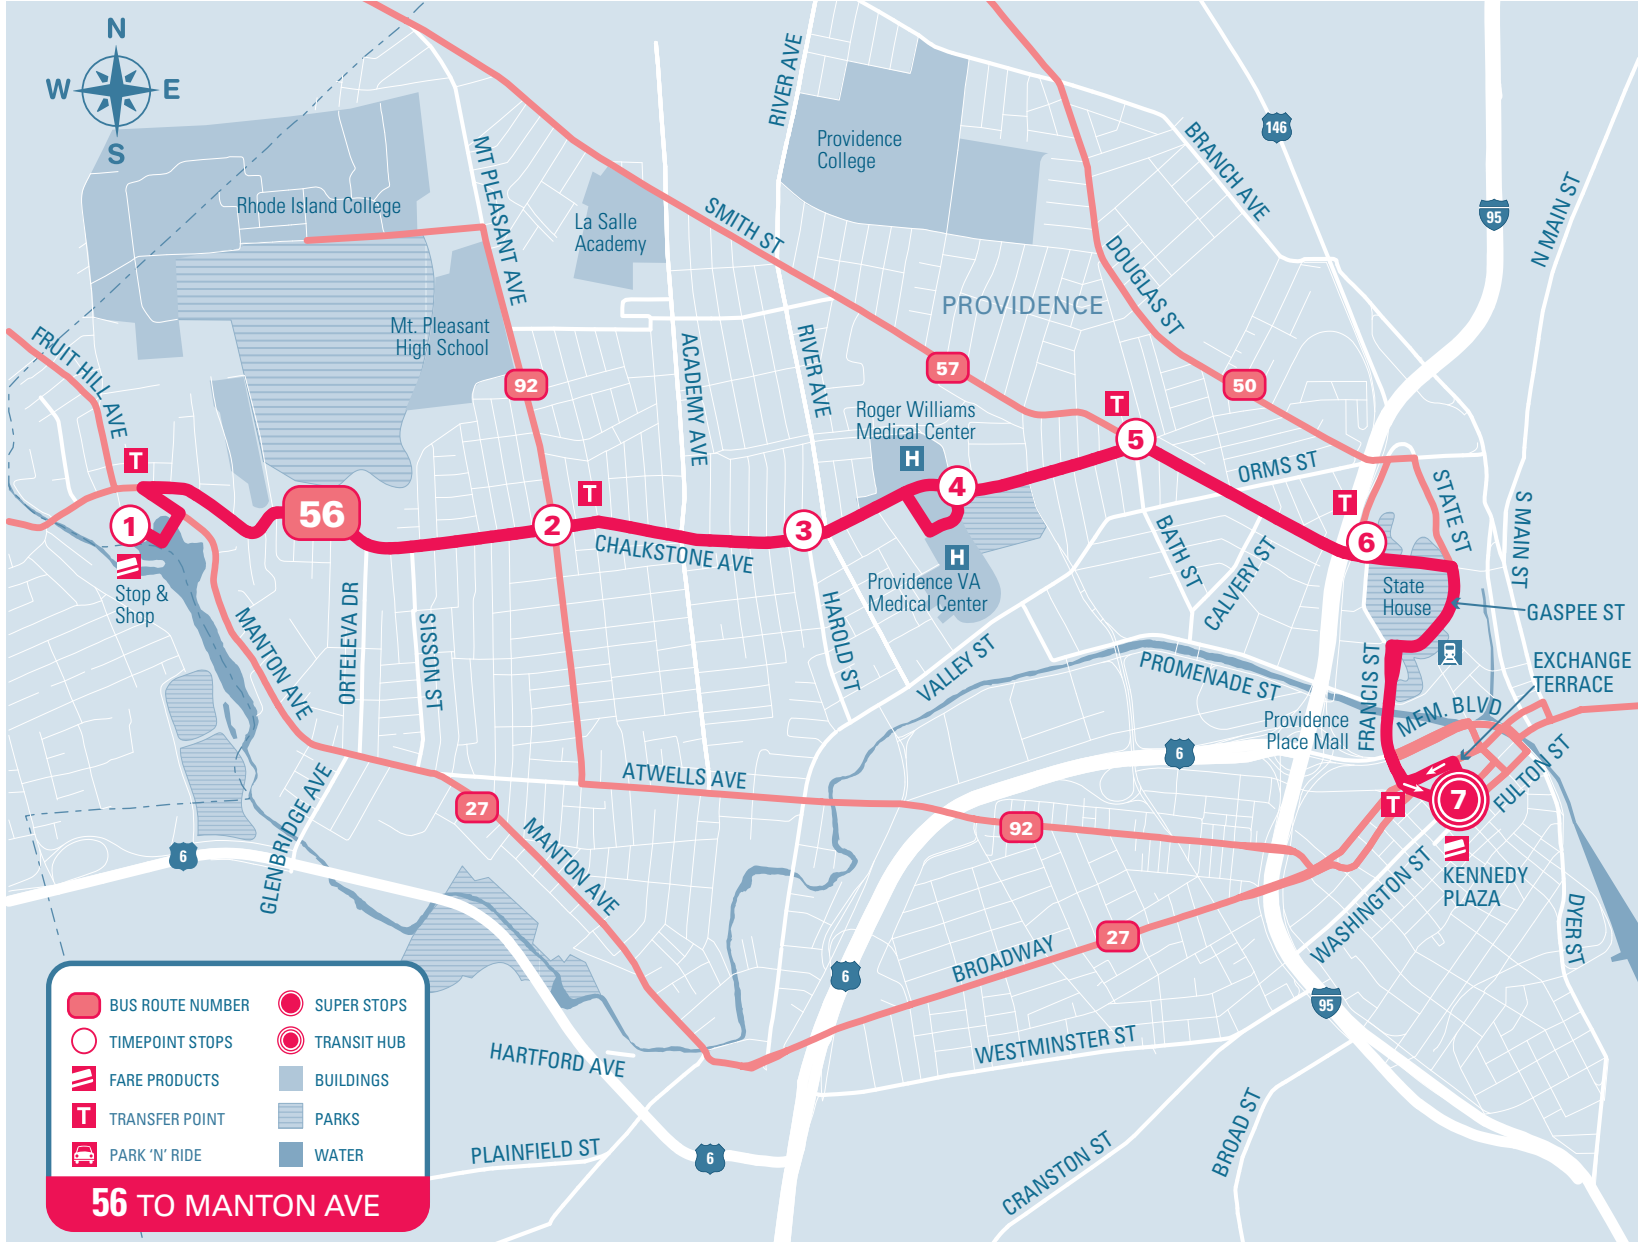

Timepoint Stops	KENNEDY						
	PLAZA Stop V	Smith & Francis	Chalkstone & Smith	V.A. Hospital	Chalkstone & River	Chalkstone & Mt. Pleasant	Stop & Shop Manton
AM	5:55	5:59	6:01	6:04	6:06	6:08	6:11
	6:10	6:14	6:16	6:19	6:21	6:23	6:26
	6:25	6:29	6:31	6:34	6:36	6:38	6:41
	6:40	6:44	6:46	6:49	6:51	6:53	6:56
	6:55	6:59	7:01	7:04	7:06	7:09	7:12
	7:10	7:15	7:18	7:21	7:23	7:26	7:29
	7:25	7:30	7:33	7:36	7:38	7:41	7:44
	7:40	7:45	7:48	7:51	7:53	7:56	7:59
	7:55	8:00	8:03	8:06	8:08	8:11	8:14
a	8:10	8:15	8:18	8:21	8:23	8:26	8:29
a	8:10	8:15	8:18	8:21	8:23	8:26	8:29
	8:15	8:20	8:23	8:26	8:28	8:31	8:34
	8:25	8:30	8:33	8:36	8:38	8:41	8:44
	8:40	8:45	8:48	8:51	8:53	8:56	8:59
	8:55	9:00	9:03	9:06	9:08	9:11	9:14
	9:10	9:15	9:18	9:21	9:23	9:26	9:29
	9:25	9:30	9:33	9:36	9:38	9:41	9:44
	9:40	9:45	9:48	9:51	9:53	9:56	9:59
	9:55	10:00	10:03	10:06	10:08	10:11	10:14
	10:10	10:15	10:18	10:21	10:23	10:26	10:29
	10:25	10:30	10:33	10:36	10:38	10:41	10:44
	10:40	10:45	10:48	10:51	10:53	10:56	10:59
	10:55	11:00	11:03	11:06	11:08	11:11	11:14
	11:10	11:15	11:18	11:21	11:23	11:26	11:29
	11:25	11:30	11:33	11:36	11:38	11:41	11:44
	11:40	11:45	11:48	11:51	11:53	11:56	11:59
	11:55	12:00	12:03	12:06	12:08	12:11	12:14
PM	12:10	12:15	12:18	12:21	12:23	12:26	12:29
	12:25	12:30	12:33	12:36	12:38	12:41	12:44
	12:40	12:45	12:48	12:51	12:53	12:56	12:59
	12:55	1:00	1:03	1:06	1:08	1:11	1:14
	1:10	1:15	1:18	1:21	1:23	1:26	1:29
	1:25	1:30	1:33	1:36	1:38	1:41	1:44
	1:40	1:45	1:48	1:51	1:53	1:56	1:59
	1:55	2:00	2:03	2:06	2:08	2:11	2:14
	2:10	2:15	2:18	2:21	2:23	2:26	2:29
	2:25	2:30	2:33	2:36	2:38	2:41	2:44
a	2:33	2:38	2:41	2:44	2:46	2:49	2:52
a	2:40	2:45	2:48	2:51	2:53	2:56	2:59
	2:55	3:00	3:04	3:07	3:10	3:14	3:17
	3:10	3:15	3:19	3:22	3:25	3:29	3:32
	3:25	3:30	3:34	3:37	3:40	3:44	3:47
	3:40	3:45	3:49	3:52	3:55	3:59	4:02
a	3:46	3:51	3:55	.....	3:59	4:03	.....
	3:55	4:00	4:04	4:07	4:10	4:14	4:17
	4:10	4:17	4:21	4:24	4:27	4:31	4:34
	4:25	4:32	4:36	4:39	4:42	4:46	4:49
	4:40	4:47	4:51	4:54	4:57	5:01	5:04
	4:55	5:02	5:06	5:09	5:12	5:16	5:19
	5:10	5:17	5:21	5:24	5:27	5:31	5:34
	5:25	5:32	5:36	5:39	5:42	5:46	5:49
	5:40	5:47	5:51	5:54	5:57	6:01	6:04
	5:55	6:02	6:05	6:08	6:10	6:13	6:16
	6:10	6:15	6:18	6:21	6:23	6:26	6:29
	6:40	6:45	6:48	6:51	6:53	6:56	6:59
	7:10	7:15	7:18	7:21	7:23	7:26	7:29
	7:40	7:45	7:48	7:51	7:53	7:56	7:59
	8:10	8:15	8:18	8:21	8:23	8:26	8:29
	8:40	8:45	8:48	8:51	8:53	8:56	8:59
	9:10	9:15	9:18	9:21	9:23	9:26	9:29
	9:40	9:45	9:48	9:51	9:53	9:56	9:59
	10:10	10:15	10:18	10:21	10:23	10:26	10:29
	10:40	10:45	10:48	10:51	10:53	10:56	10:59
	11:10	11:15	11:18	11:21	11:23	11:26	11:29

(a) Trip operates when Providence Public Schools are in session.