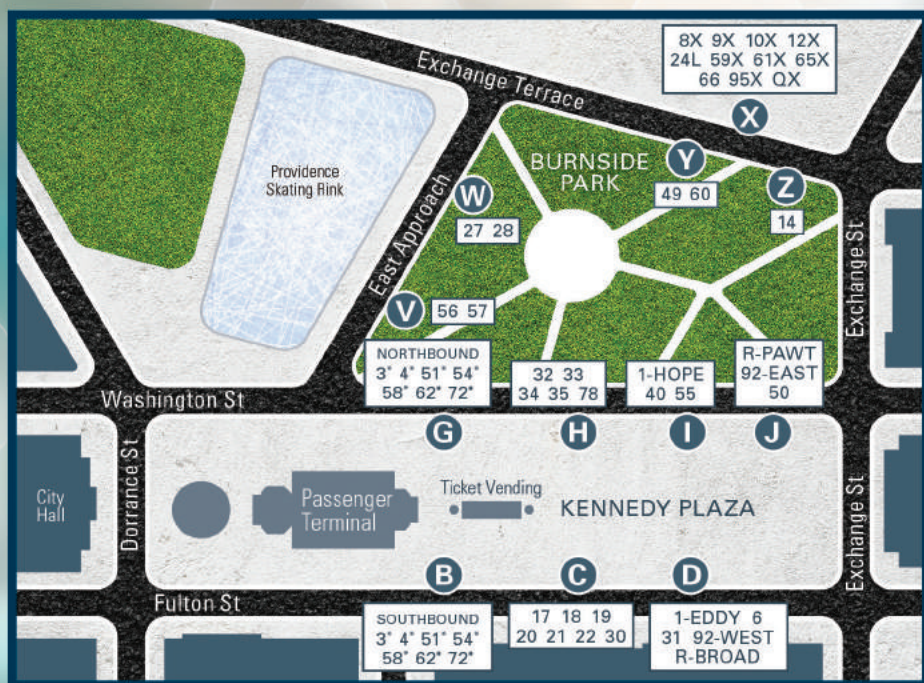

LOOKING FOR YOUR BUS?

See below to find your Kennedy Plaza stop!

¿BUSCA SU AUTOBÚS?

¡A continuación, busque su parada en la Plaza Kennedy!

*Downtown Transit Connector (DTC) will provide high-frequency transit service (every 5 minutes in each direction) between the Providence Amtrak/MBTA Station and the Hospital District in Upper South Providence.

*El Conector de transporte en el centro de la ciudad (DTC, en inglés) proveerá un servicio de transporte de alta frecuencia (cada cinco minutos en ambas direcciones) entre Providence Amtrak/estación de MBTA y el distrito de hospitales de la parte norte de South Providence.