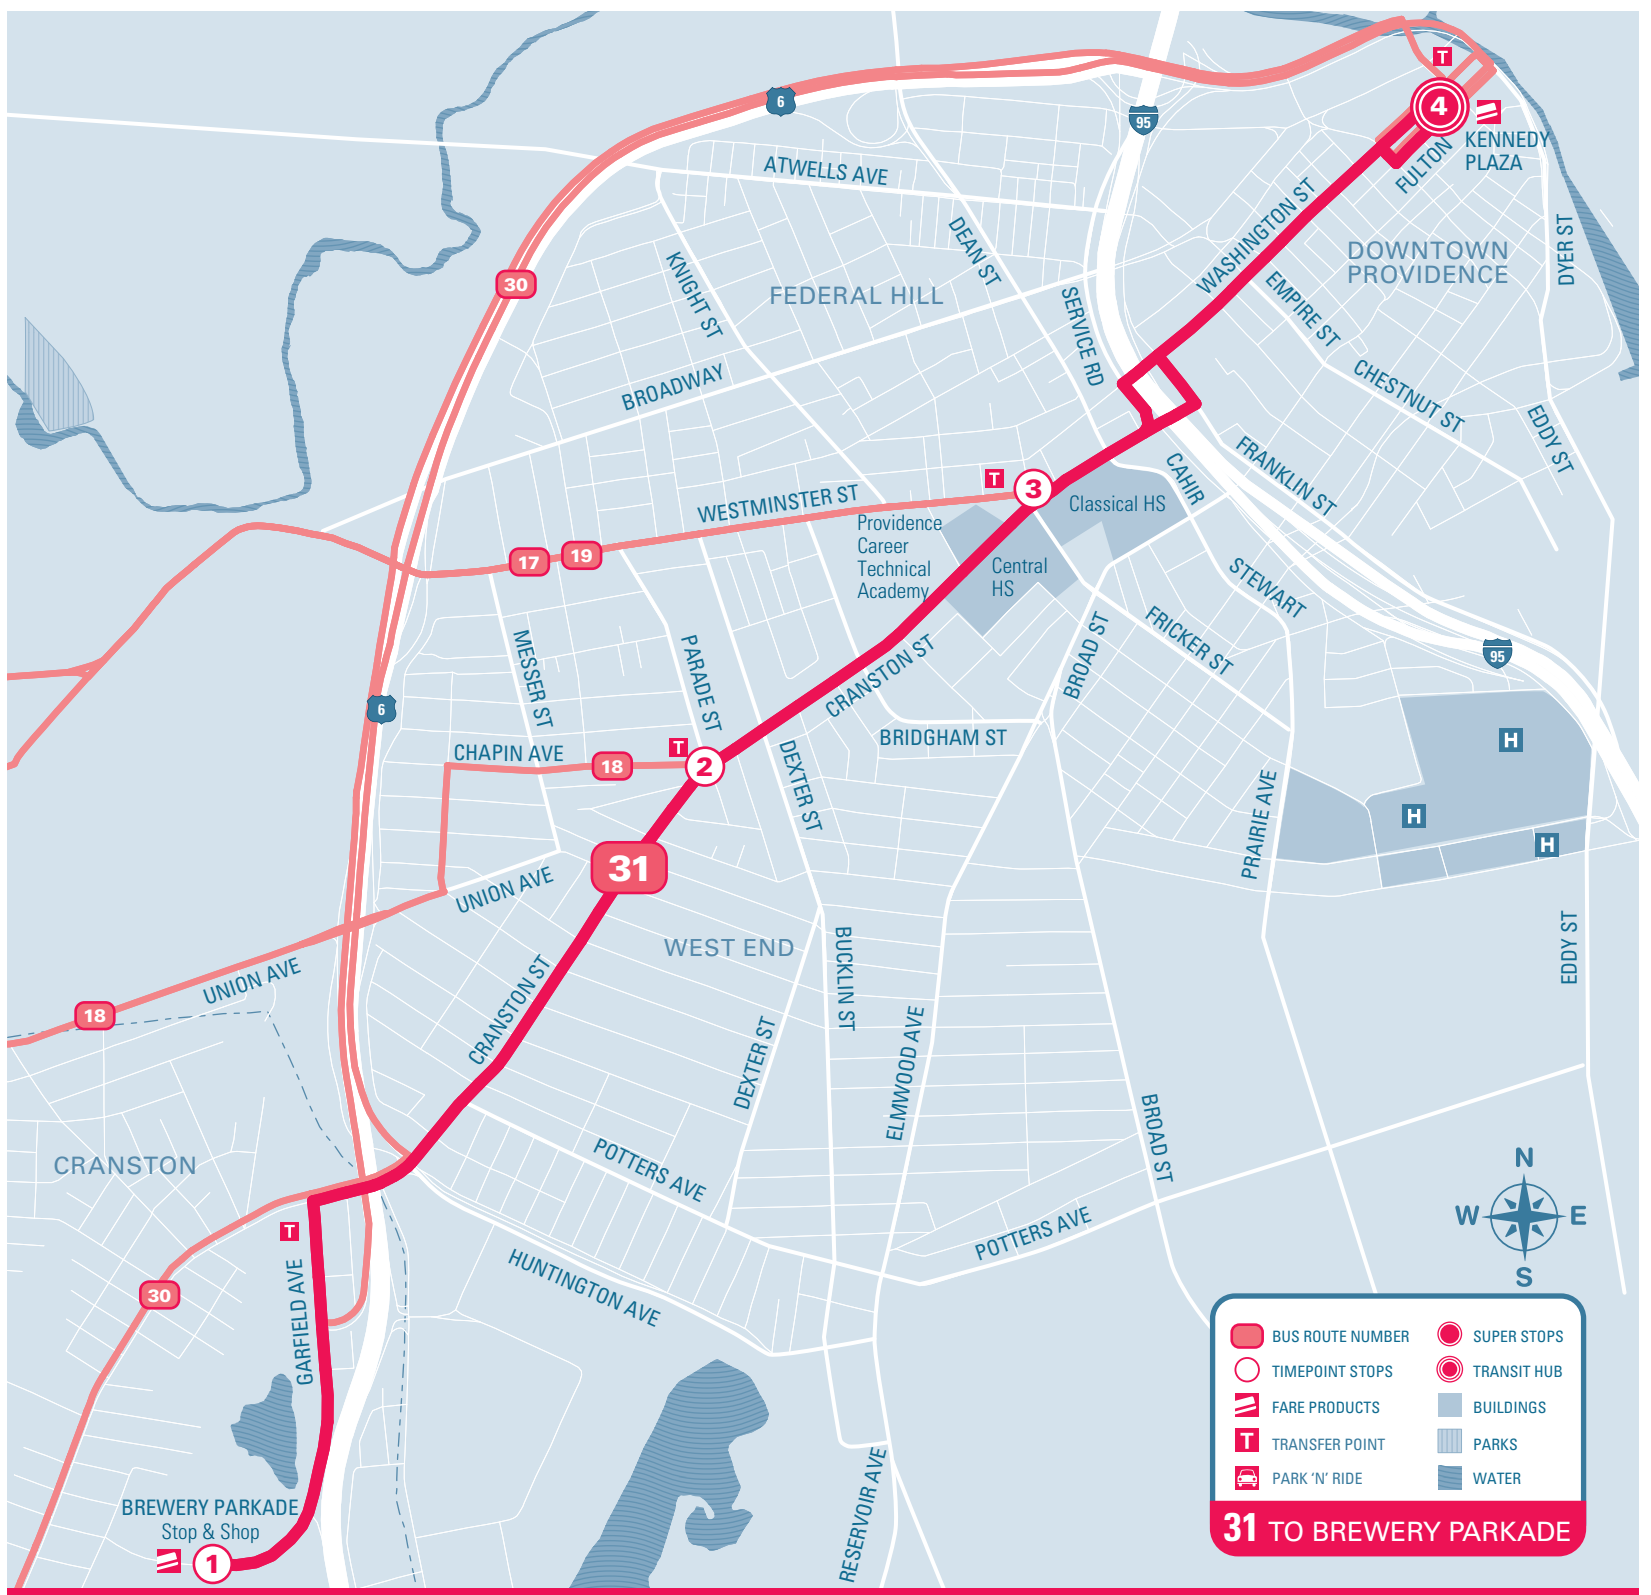

OUTBOUND TO BREWERY PARKADE

	4	3	2	1
Timepoint Stops	KENNEDY PLAZA - Stop D	Cranston & Westminster	Cranston & Parade	Brewery Parkade
MONDAY TO FRIDAY	AM			
TRANSFER	HUB	17, 19	18	
	5:55	5:59	6:02	6:07
	6:10	6:14	6:17	6:22
	6:35	6:39	6:42	6:47
	7:00	7:06	7:10	7:16
	7:25	7:31	7:35	7:41
	7:50	7:56	8:00	8:06
	8:10	8:15	8:19	8:25
	8:28	8:33	8:37	8:43
	8:46	8:51	8:55	9:01
	9:04	9:09	9:13	9:19
	9:22	9:27	9:31	9:37
	9:40	9:45	9:49	9:55
	9:58	10:03	10:07	10:14
	10:16	10:21	10:25	10:32
	10:34	10:39	10:43	10:50
	10:52	10:57	11:01	11:08
	11:10	11:15	11:19	11:26
	11:28	11:33	11:37	11:44
	11:46	11:51	11:55	12:02
	12:04	12:09	12:13	12:20
	12:22	12:27	12:31	12:38
	12:40	12:45	12:49	12:56
	12:58	1:03	1:07	1:14
	1:16	1:21	1:25	1:32
	1:34	1:39	1:43	1:50
	1:52	1:57	2:01	2:09
	2:10	2:16	2:20	2:28
	2:28	2:34	2:38	2:46
	2:46	2:52	2:56	3:04
	3:04	3:11	3:16	3:25
	3:22	3:29	3:34	3:43
	3:38	3:45	3:50	3:59
	3:40	3:47	3:52	4:01
	3:58	4:05	4:09	4:19
	4:16	4:23	4:27	4:37
	4:34	4:41	4:45	4:55
	4:52	4:59	5:03	5:12
	5:10	5:16	5:20	5:29
	5:28	5:34	5:38	5:47
	5:46	5:52	5:56	6:05
	6:04	6:09	6:13	6:21
	6:22	6:27	6:31	6:39
	6:40	6:45	6:49	6:57
	6:58	7:03	7:06	7:13
	7:23	7:28	7:31	7:38
	7:48	7:53	7:56	8:03
	8:13	8:18	8:21	8:27
	8:38	8:43	8:46	8:52
	9:03	9:08	9:11	9:17
	9:28	9:33	9:36	9:42
	9:53	9:58	10:01	10:07
	10:18	10:22	10:25	10:31
	10:43	10:47	10:50	10:56
	11:08	11:12	11:15	11:21
	11:31	11:35	11:38	11:44
	PM			