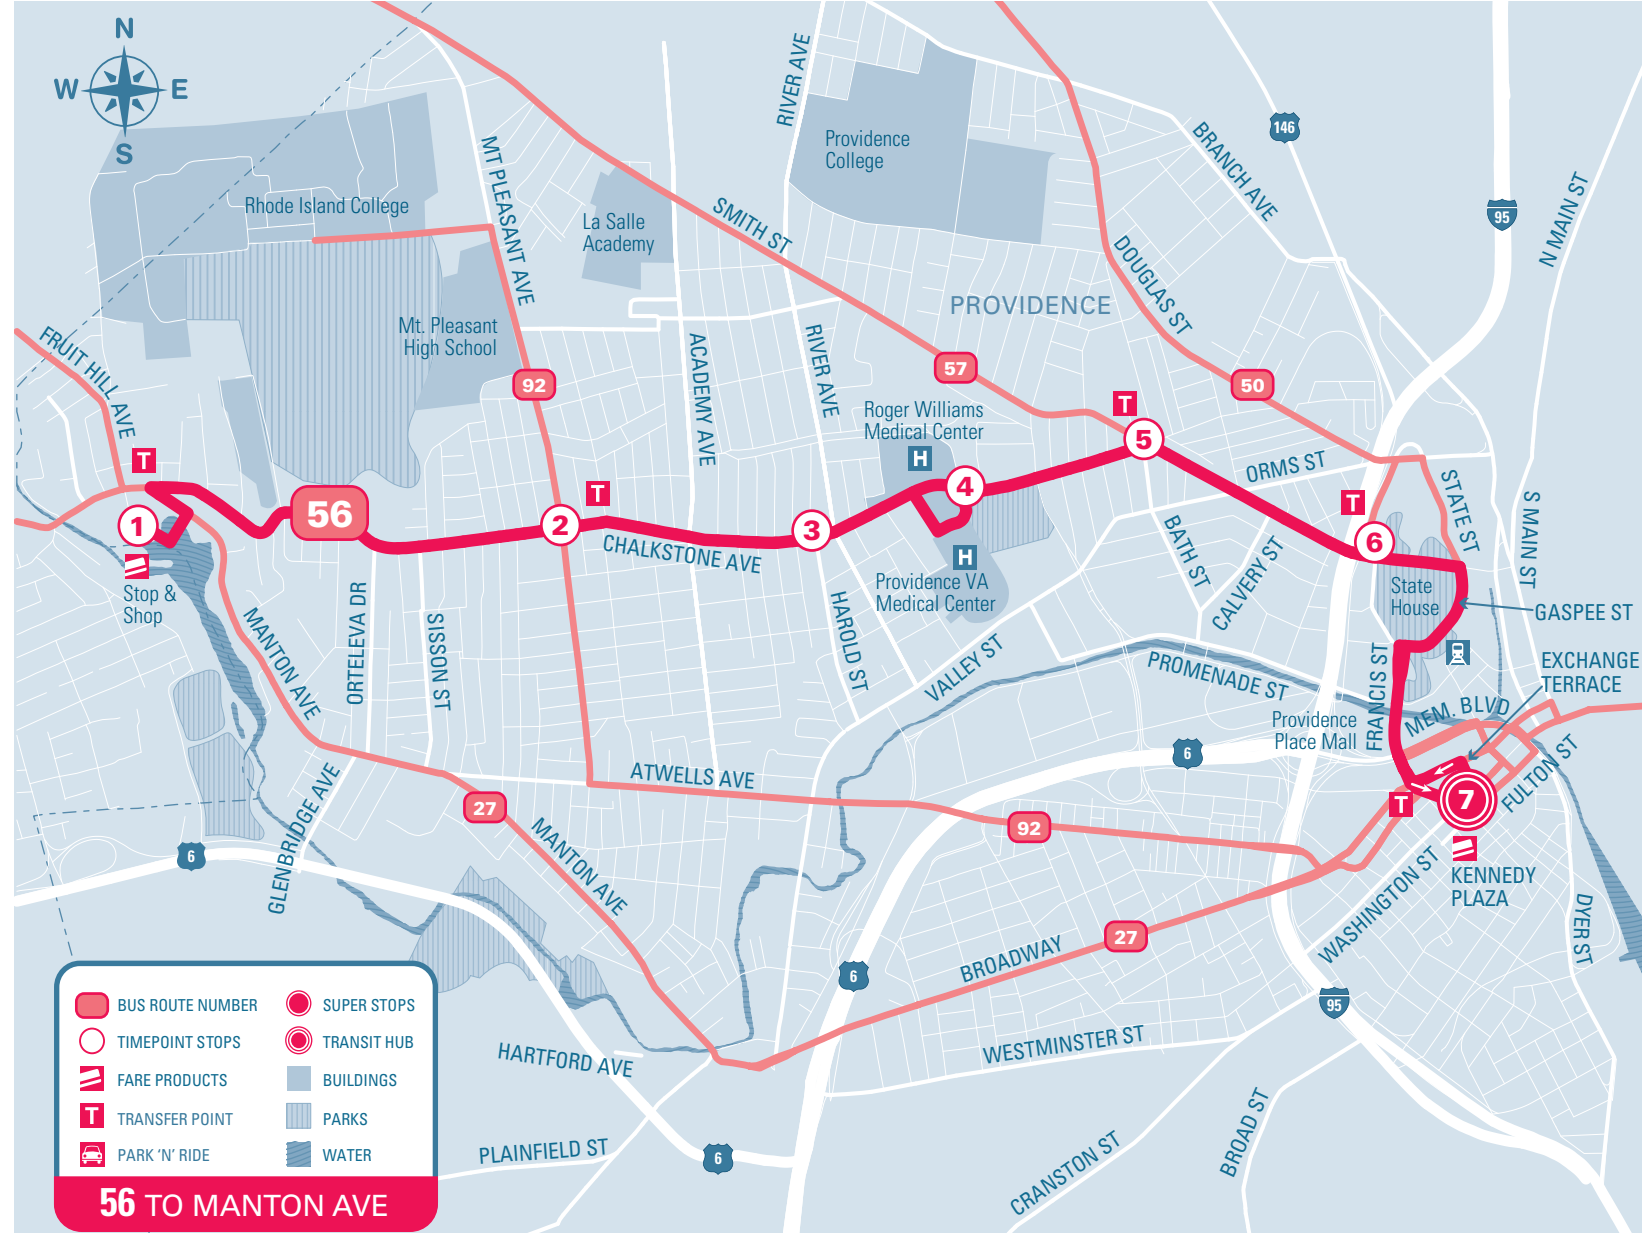

OUTBOUND TO STOP & SHOP MANTON

Timepoint Stops	KENNEDY						
	PLAZA Stop V	Smith & Francis	Chalkstone & Smith	V.A. Hospital	Chalkstone & River	Chalkstone & Mt. Pleasant	Stop & Shop Manton
TRANSFER	HUB	50	57			92	
	5:47	5:51	5:53	5:55	5:57	5:59	6:02
	6:12	6:16	6:18	6:21	6:23	6:25	6:28
	6:37	6:41	6:43	6:46	6:48	6:50	6:53
	7:02	7:07	7:10	7:14	7:16	7:19	7:23
	7:27	7:32	7:35	7:39	7:41	7:44	7:48
	7:44	7:49	7:52	7:56	7:58	8:01	8:05
	8:02	8:07	8:10	8:13	8:15	8:18	8:22
	8:20	8:25	8:28	8:31	8:33	8:36	8:40
	8:38	8:43	8:46	8:49	8:51	8:54	8:58
	8:56	9:01	9:04	9:07	9:09	9:12	9:16
	9:14	9:19	9:22	9:25	9:27	9:30	9:34
	9:32	9:37	9:40	9:43	9:45	9:48	9:52
	9:50	9:55	9:58	10:01	10:03	10:06	10:10
	10:08	10:13	10:16	10:19	10:21	10:24	10:28
	10:26	10:31	10:34	10:37	10:39	10:42	10:46
	10:44	10:49	10:52	10:55	10:57	11:00	11:04
	11:02	11:07	11:10	11:13	11:15	11:18	11:22
	11:20	11:25	11:28	11:31	11:33	11:36	11:40
	11:38	11:43	11:46	11:49	11:51	11:54	11:58
	11:56	12:01	12:04	12:07	12:09	12:12	12:16
	12:14	12:19	12:22	12:25	12:27	12:30	12:34
	12:32	12:37	12:40	12:43	12:45	12:48	12:52
	12:50	12:55	12:58	1:01	1:03	1:06	1:10
	1:08	1:13	1:16	1:19	1:21	1:24	1:28
	1:26	1:31	1:34	1:37	1:39	1:42	1:46
	1:44	1:49	1:52	1:55	1:57	2:00	2:04
	2:02	2:07	2:10	2:13	2:15	2:18	2:22
	2:20	2:25	2:28	2:31	2:33	2:36	2:40
	2:38	2:43	2:46	2:49	2:51	2:54	2:58
	2:56	3:01	3:05	3:09	3:12	3:16	3:20
	3:14	3:20	3:24	3:28	3:31	3:35	3:39
	3:27	3:33	3:37	3:41	3:44	3:48	3:52
	3:32	3:38	3:42	3:46	3:49	3:53	3:57
	3:50	3:56	4:00	4:04	4:07	4:11	4:15
	4:08	4:16	4:20	4:24	4:27	4:31	4:35
	4:26	4:34	4:38	4:42	4:45	4:49	4:53
	4:44	4:52	4:56	5:00	5:03	5:07	5:11
	5:02	5:09	5:12	5:15	5:18	5:22	5:26
	5:20	5:27	5:30	5:33	5:36	5:40	5:44
	5:38	5:45	5:48	5:51	5:54	5:58	6:02
	5:56	6:03	6:06	6:09	6:11	6:14	6:18
	6:14	6:20	6:23	6:26	6:28	6:31	6:35
	6:32	6:38	6:41	6:44	6:46	6:49	6:53
	6:50	6:56	6:59	7:02	7:04	7:07	7:11
	7:21	7:26	7:29	7:32	7:34	7:37	7:41
	7:46	7:51	7:54	7:57	7:59	8:02	8:06
	8:11	8:16	8:19	8:22	8:24	8:27	8:31
	8:36	8:41	8:44	8:47	8:49	8:52	8:56
	9:01	9:06	9:09	9:12	9:14	9:17	9:21
	9:26	9:31	9:34	9:37	9:39	9:42	9:46
	9:51	9:56	9:59	10:02	10:04	10:07	10:11
	10:16	10:21	10:23	10:26	10:28	10:31	10:35
	10:41	10:46	10:48	10:51	10:53	10:56	11:00
	11:06	11:10	11:12	11:14	11:16	11:18	11:22