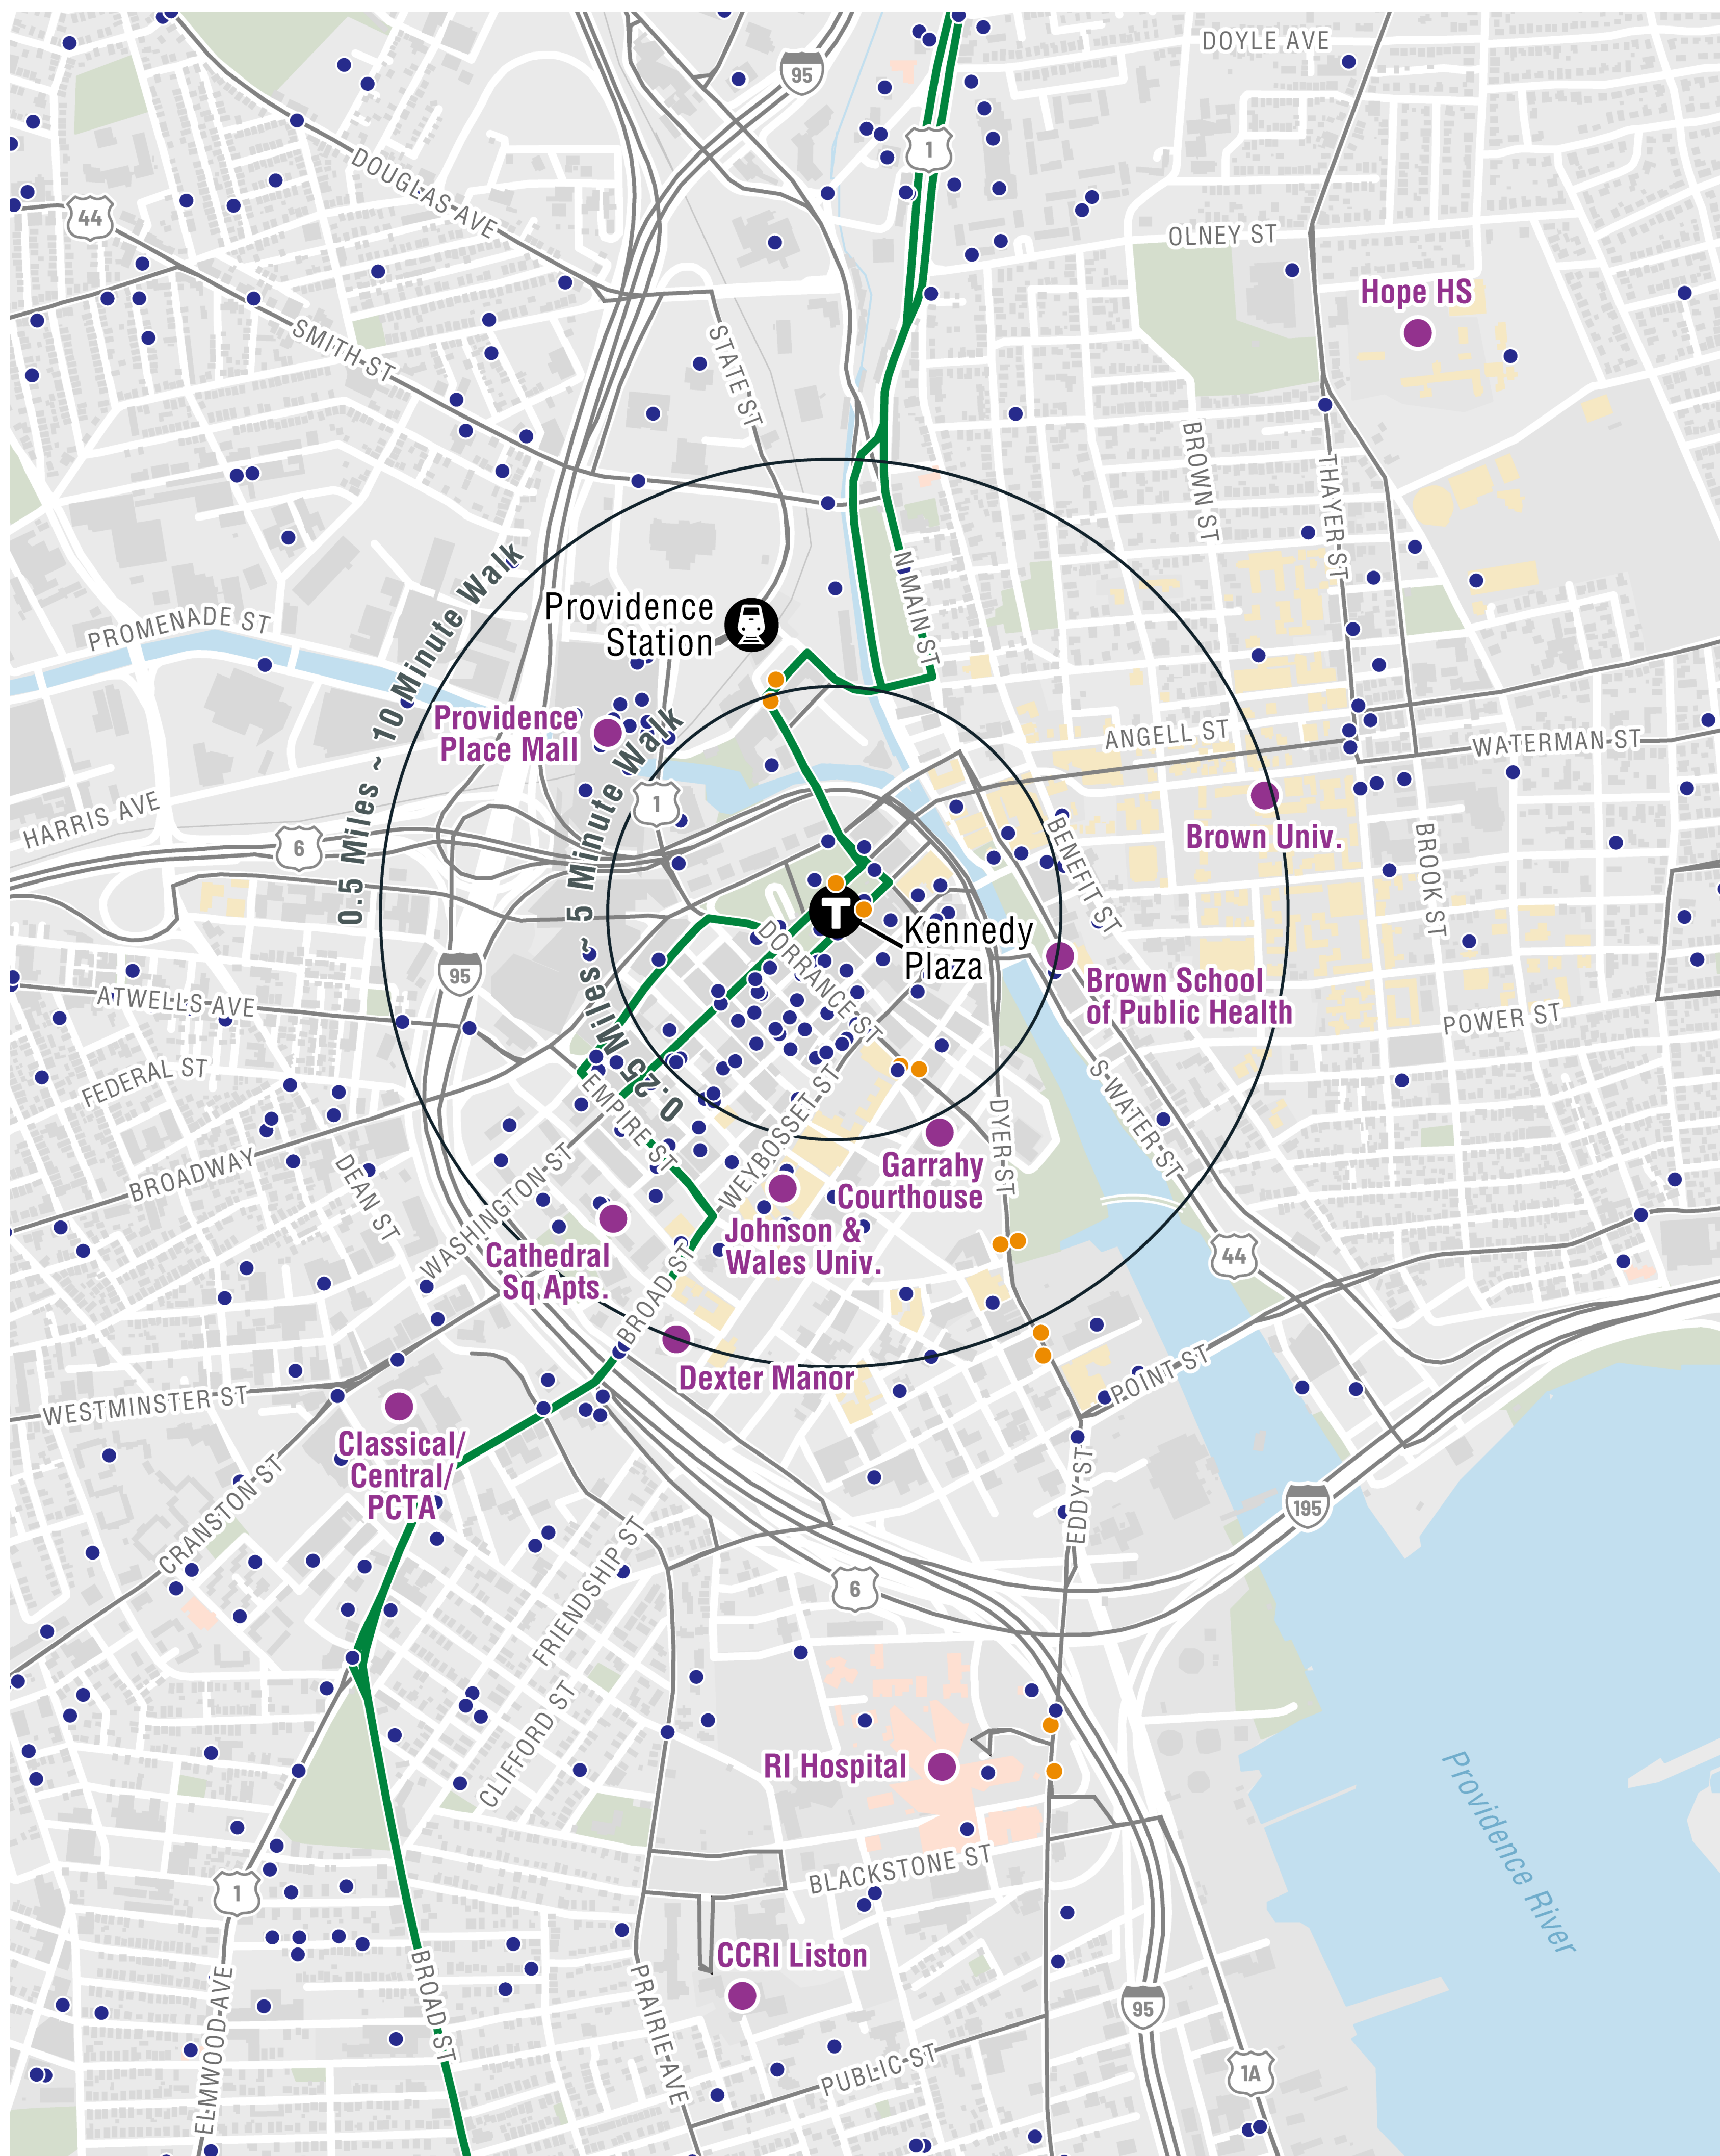

Where are RIPTA riders traveling to in Providence? Downtown Destinations

¿A dónde viajan los usuarios de RIPTA en Providence? Destinos en Downtown

Downtown Destinations Destinos en Downtown

*Rider destinations, 2021
RIPTA Travel Survey
Destinos de los usuarios, 2021
Encuesta de Viajes de RIPTA*

- **Top Destinations**
*Identified by 7 or more survey respondents
Destinos Principales
Siete o más encuestados*
- **Other Destinations**
*Identified by less than 7 survey respondents
Otro Destinos
Menos de siete encuestados*

Transit Transporte Público

- **RIPTA R-Line**
Línea R de RIPTA
- **RIPTA Bus Routes**
Rutas de autobuses RIPTA
- **RIPTA Downtown Transit Connector Bus Stops**
Paradas de autobuses RIPTA Downtown Transit Connector

Walk Radius Radio de Desplazamiento

○ **Circles indicate approx. walking time and distance**
Los círculos indican el tiempo y la distancia aproximados a pie

Land Use Uso del Suelo

- **Educational Campus**
Campus educativo
- **Medical Campus**
Campus médico